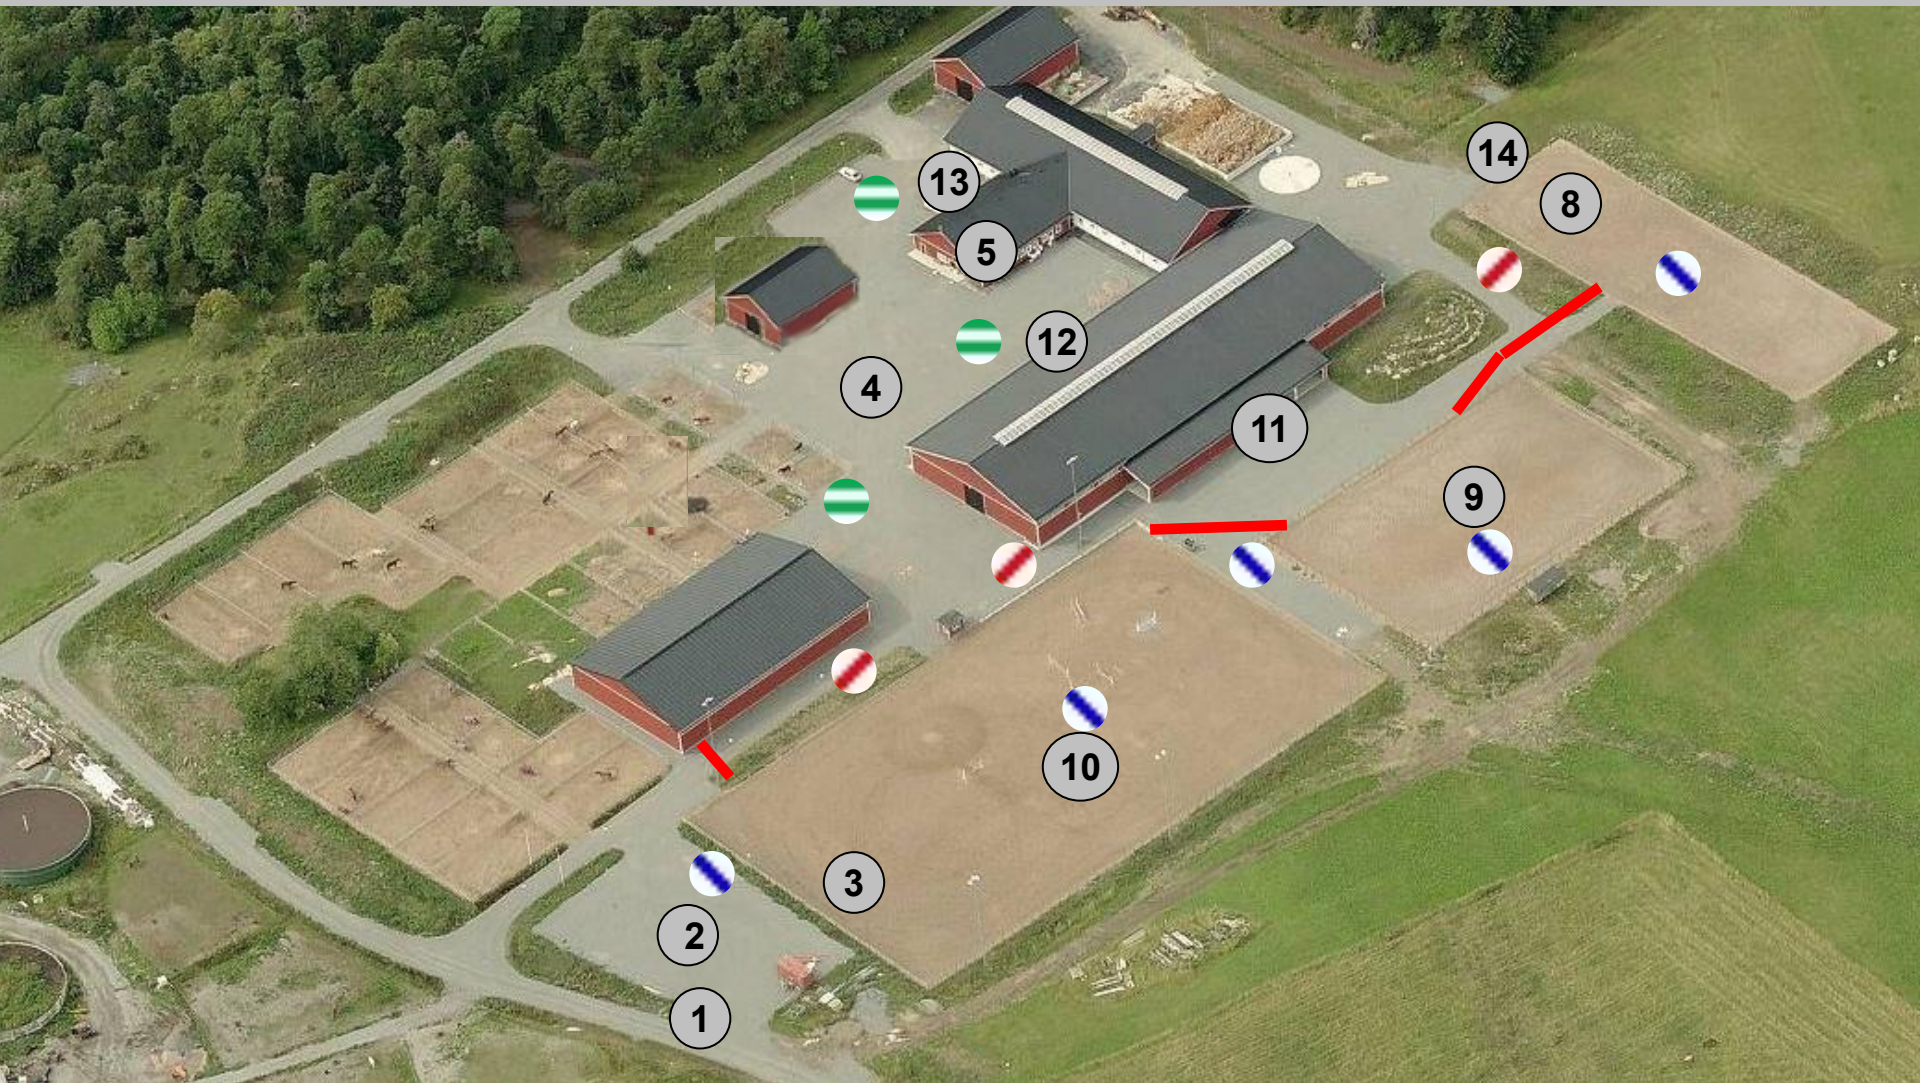

Anläggningskiss – dressyrävling utomhus

1 = P-vakt

2 = Parkering trailer

3 = Parkering lastbilar

4 = Parkering publik

5 = Sekretariat

6 = Stora ridhuset

7 = Lilla ridhuset

8 = Dressyrbana

9 = Framridning

10 = Hoppbana

11 = Kiosk

12 = WC

13 = Vattenpost

14 = Domartorn

 Område för tävlande/hästar

 Område för publik

 Område för Ridskolan

 Avspärningar